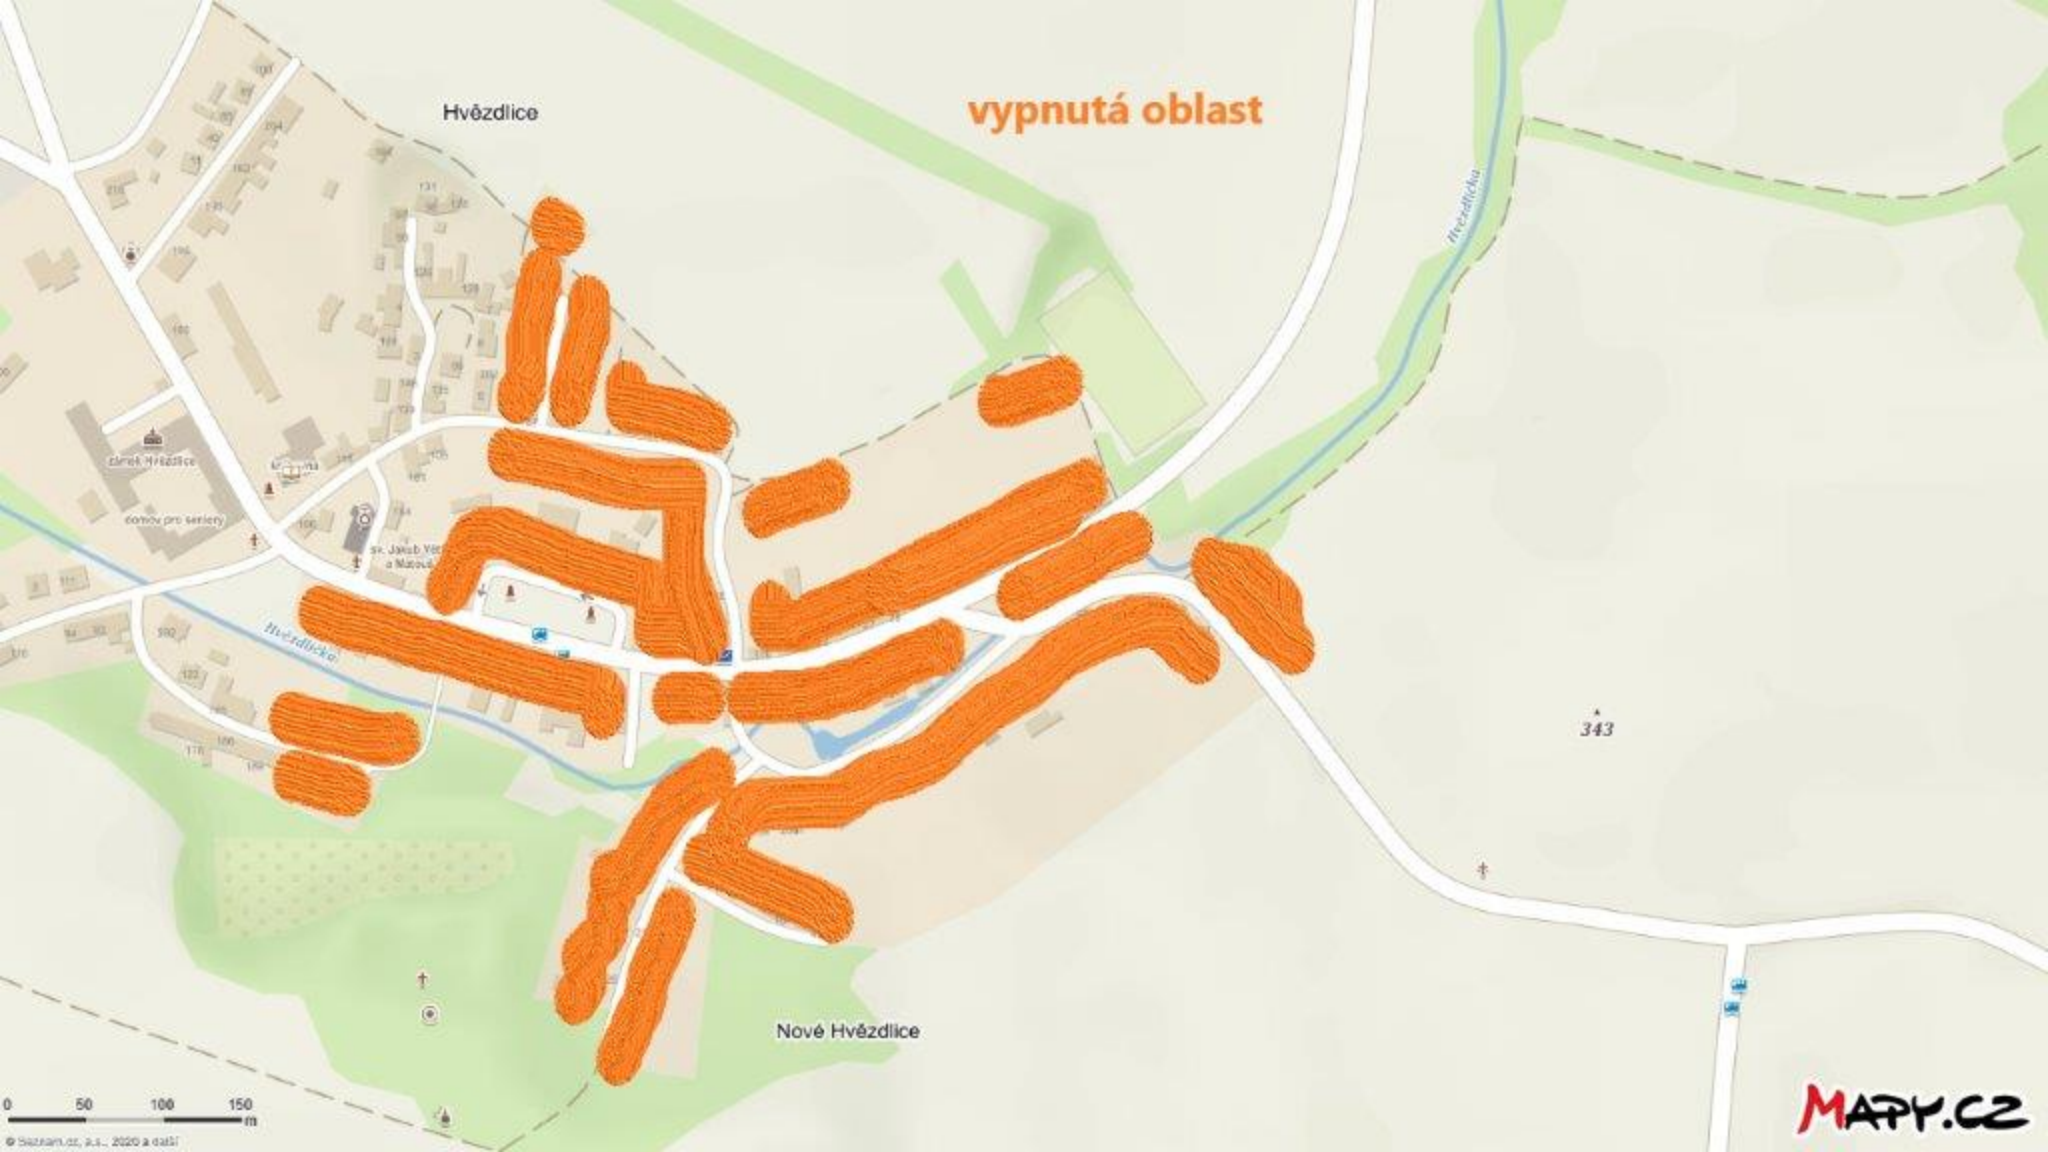

Hvězdlice

vypnutá oblast

Hvězdlice

343

Nové Hvězdlice

0 50 100 150 m

MAPY.CZ

© Satkran.cz, s.r.o. 2020 a další