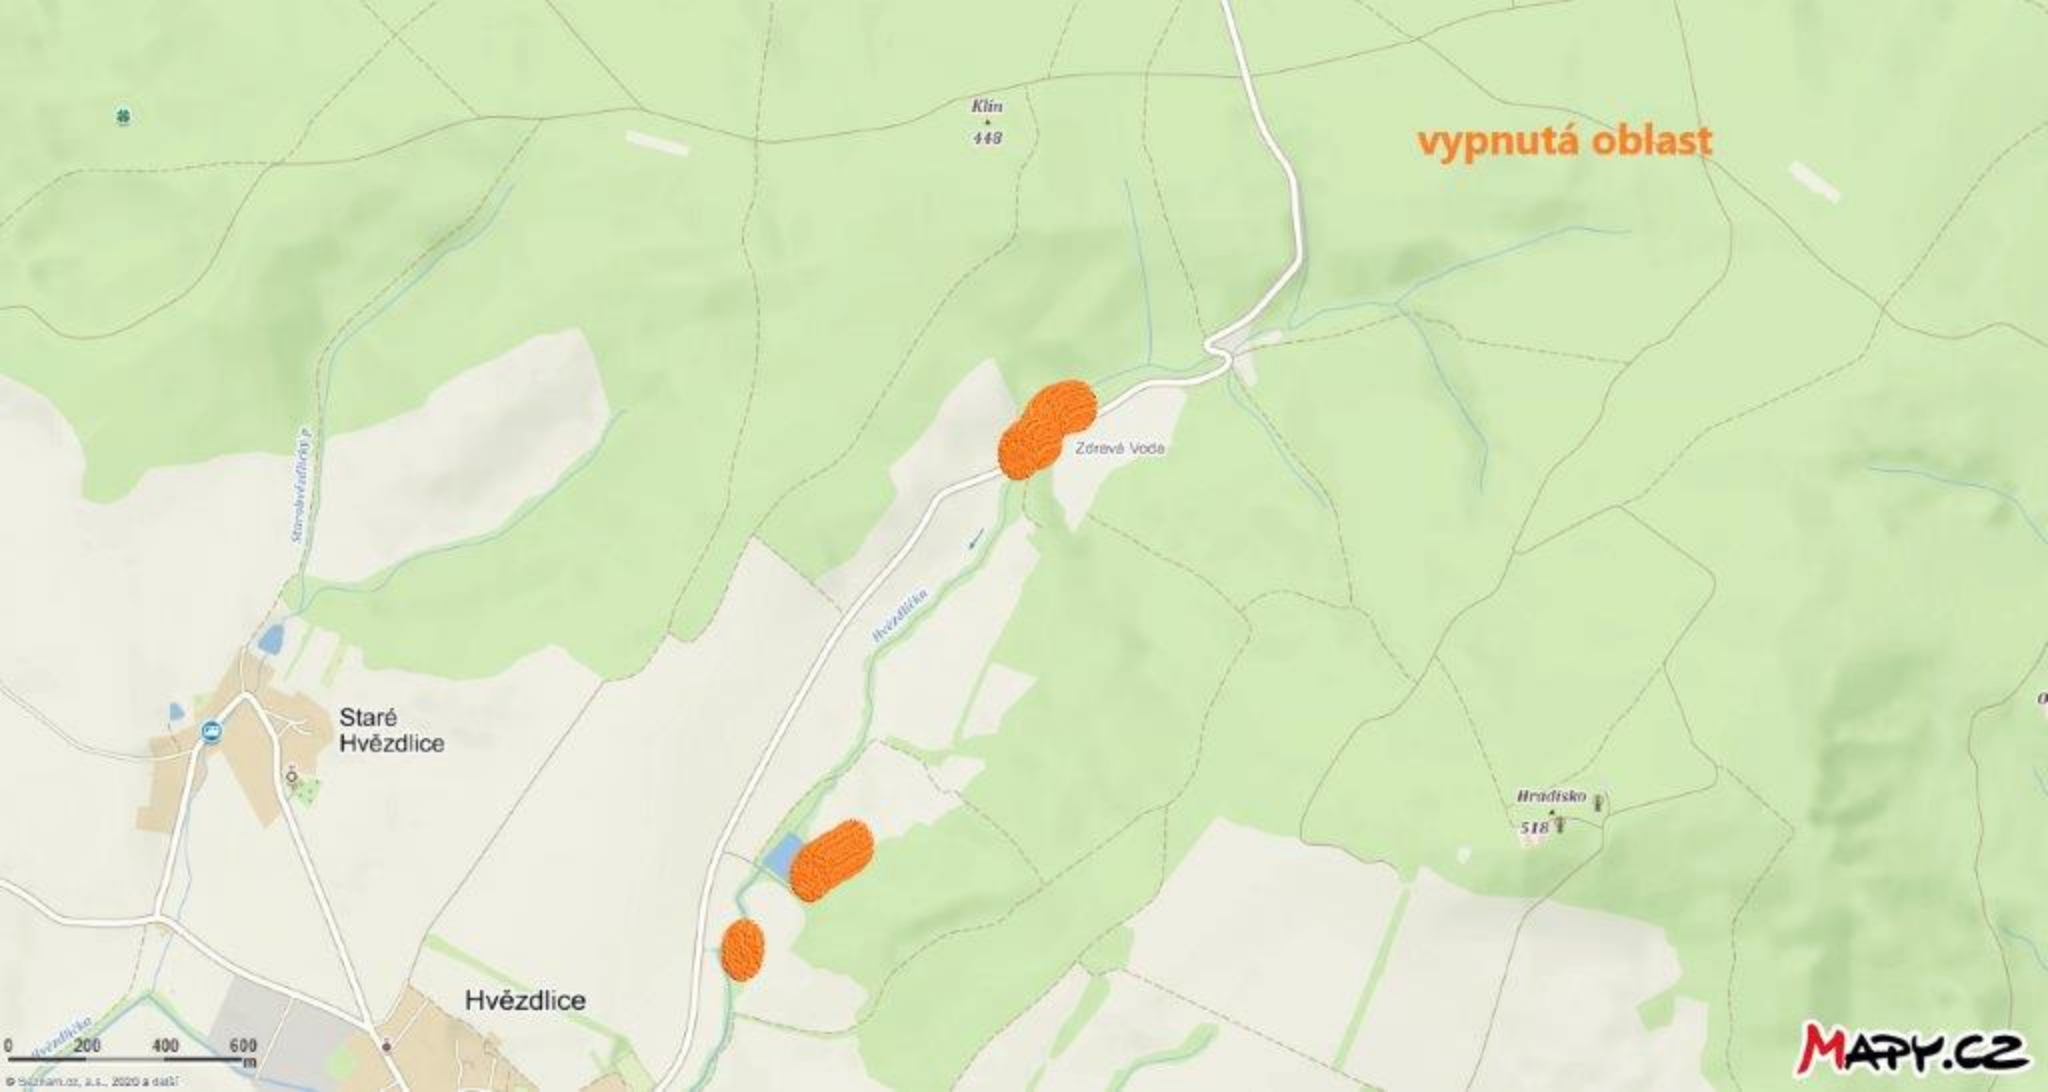

Hvězdlice

vypnutá oblast

Hvězdlice

343

Nové Hvězdlice

0 50 100 150 m

MAPY.CZ

© Satkran.cz, s.r.o. 2020 a další

Klín
448

vypnutá oblast

Zdravé Vody

Hezvárdka

Staré
Hvězdlice

Hradišsko
518

Hvězdlice

0 200 400 600
m